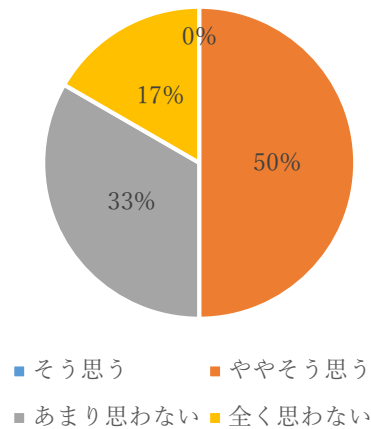

令和6年度

特別の教育課程（英語活動）についての学校関係者アンケート【回答結果】

深谷市立豊里小学校

学校は、英語活動を積極的に推進している。

学校の児童は、英語活動の授業に意欲的に取り組んでいる。

英語活動の取組は、学校の目指す児童の育成に寄与している。

学校は、ALTやEATを活用し、異文化理解を推進している。

学校の英語活動は、児童のコミュニケーション能力の育成に役立っている。