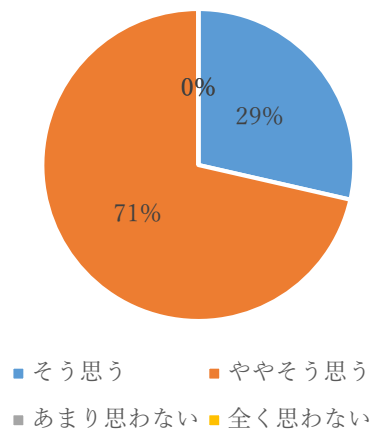

令和6年度

特別の教育課程（英語活動）についての学校関係者アンケート【回答結果】

深谷市立豊里小学校

学校は、英語活動を積極的に推進している。

学校の児童は、英語活動の授業に意欲的に取り組んでいる。

英語活動の取組は、学校の目指す児童の育成に寄与している。

学校は、ALTやEATを活用し、異文化理解を推進している。

学校の英語活動は、児童のコミュニケーション能力の育成に役立っている。