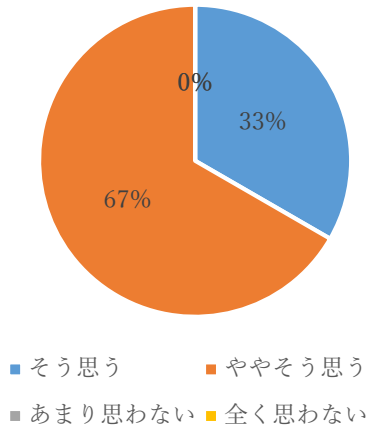

令和6年度

特別の教育課程（英語活動）についての学校関係者アンケート【回答結果】

深谷市立豊里小学校

学校は、英語活動を積極的に推進している。

学校の児童は、英語活動の授業に意欲的に取り組んでいる。

英語活動の取組は、学校の目指す児童の育成に寄与している。

学校は、ALTやEATを活用し、異文化理解を推進している。

学校の英語活動は、児童のコミュニケーション能力の育成に役立っている。