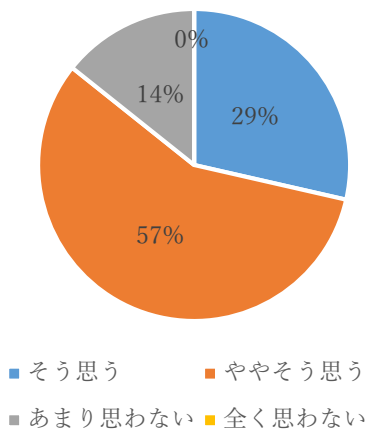

令和6年度

特別の教育課程（英語活動）についての学校関係者アンケート【回答結果】

深谷市立豊里小学校

学校は、英語活動を積極的に推進している。

学校の児童は、英語活動の授業に意欲的に取り組んでいる。

英語活動の取組は、学校の目指す児童の育成に寄与している。

学校は、ALTやEATを活用し、異文化理解を推進している。

学校の英語活動は、児童のコミュニケーション能力の育成に役立っている。