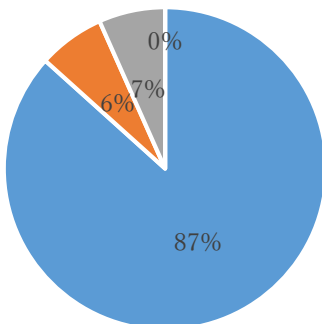

令和6年度

特別の教育課程（英語活動）についての教員アンケート【回答結果】

深谷市立豊里小学校

本校は、積極的に英語活動を推進している。

■ そう思う ■ ややそう思う
■ あまり思わない ■ 全く思わない

本校の児童は、英語活動の授業に意欲的に取り組んでいる。

■ そう思う ■ ややそう思う
■ あまり思わない ■ 全く思わない

英語活動の取組は、本校の目指す児童の育成に寄与している。

■ そう思う ■ ややそう思う
■ あまり思わない ■ 全く思わない

本校は、ALTやEATを十分活用し、異文化理解を推進している。

■ そう思う ■ ややそう思う
■ あまり思わない ■ 全く思わない

本校の英語活動は、児童のコミュニケーション能力の育成に役立っている。

■ そう思う ■ ややそう思う
■ あまり思わない ■ 全く思わない