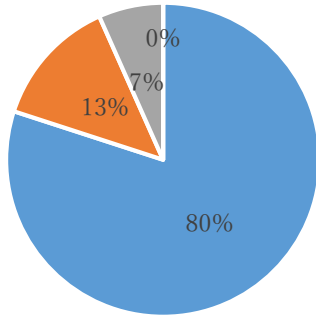

令和6年度

特別の教育課程（英語活動）についての教員アンケート【回答結果】

深谷市立豊里小学校

本校は、積極的に英語活動を推進している。

■ そう思う ■ ややそう思う
■ あまり思わない ■ 全く思わない

本校の児童は、英語活動の授業に意欲的に取り組んでいる。

■ そう思う ■ ややそう思う
■ あまり思わない ■ 全く思わない

英語活動の取組は、本校の目指す児童の育成に寄与している。

■ そう思う ■ ややそう思う
■ あまり思わない ■ 全く思わない

本校は、ALTやEATを十分活用し、異文化理解を推進している。

■ そう思う ■ ややそう思う
■ あまり思わない ■ 全く思わない

本校の英語活動は、児童のコミュニケーション能力の育成に役立っている。

■ そう思う ■ ややそう思う
■ あまり思わない ■ 全く思わない