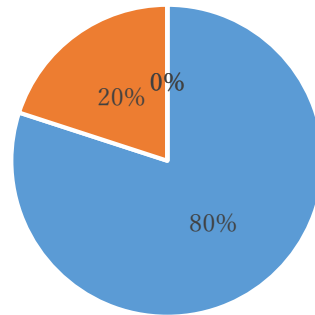

令和6年度

特別の教育課程（英語活動）についての教員アンケート【回答結果】

深谷市立豊里小学校

本校は、積極的に英語活動を推進している。

■ そう思う ■ ややそう思う
■ あまり思わない ■ 全く思わない

本校の児童は、英語活動の授業に意欲的に取り組んでいる。

■ そう思う ■ ややそう思う
■ あまり思わない ■ 全く思わない

英語活動の取組は、本校の目指す児童の育成に寄与している。

■ そう思う ■ ややそう思う
■ あまり思わない ■ 全く思わない

本校は、ALTやEATを十分活用し、異文化理解を推進している。

■ そう思う ■ ややそう思う
■ あまり思わない ■ 全く思わない

本校の英語活動は、児童のコミュニケーション能力の育成に役立っている。

■ そう思う ■ ややそう思う
■ あまり思わない ■ 全く思わない