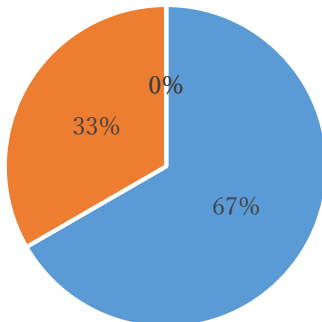

令和6年度

特別の教育課程（英語活動）についての教員アンケート【回答結果】

深谷市立豊里小学校

本校は、積極的に英語活動を推進している。

■ そう思う ■ ややそう思う
■ あまり思わない ■ 全く思わない

本校の児童は、英語活動の授業に意欲的に取り組んでいる。

■ そう思う ■ ややそう思う
■ あまり思わない ■ 全く思わない

英語活動の取組は、本校の目指す児童の育成に寄与している。

■ そう思う ■ ややそう思う
■ あまり思わない ■ 全く思わない

本校は、ALTやEATを十分活用し、異文化理解を推進している。

■ そう思う ■ ややそう思う
■ あまり思わない ■ 全く思わない

本校の英語活動は、児童のコミュニケーション能力の育成に役立っている。

■ そう思う ■ ややそう思う
■ あまり思わない ■ 全く思わない