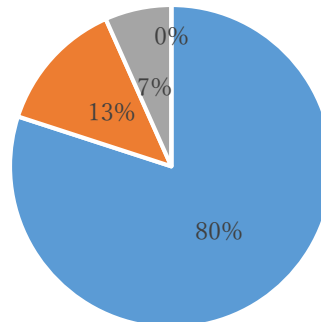

令和6年度

特別の教育課程（英語活動）についての教員アンケート【回答結果】

深谷市立豊里小学校

本校は、積極的に英語活動を推進している。

■ そう思う ■ ややそう思う
■ あまり思わない ■ 全く思わない

本校の児童は、英語活動の授業に意欲的に取り組んでいる。

■ そう思う ■ ややそう思う
■ あまり思わない ■ 全く思わない

英語活動の取組は、本校の目指す児童の育成に寄与している。

■ そう思う ■ ややそう思う
■ あまり思わない ■ 全く思わない

本校は、ALTやEATを十分活用し、異文化理解を推進している。

■ そう思う ■ ややそう思う
■ あまり思わない ■ 全く思わない

本校の英語活動は、児童のコミュニケーション能力の育成に役立っている。

■ そう思う ■ ややそう思う
■ あまり思わない ■ 全く思わない